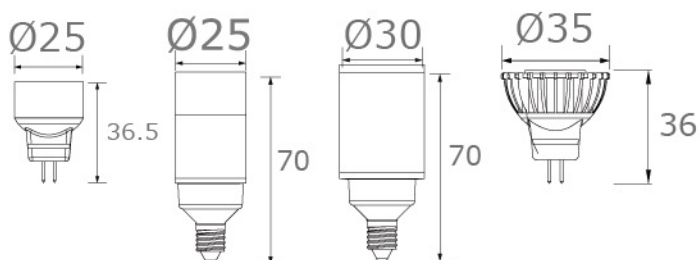

Mini Spot

サイズ ≤ $\phi 35$ mm

MR8

JDR25

JDR30

MR11

適用範囲：宝石店、眼鏡店、ブティック

12V ハロゲン球 $\phi 25$

SIZE: $\phi 25 \times 36.5$ mm
Power: 2.5W
FLUX: 270lm
BASE: G4.0

12V ハロゲン球 $\phi 35$

SIZE: $\phi 35 \times 36$ mm
Power: 3W
FLUX: 270lm
BASE: G4.0

ハロゲン球 $\phi 25$

SIZE: $\phi 25 \times 70$ mm
Power: 4.3W
FLUX: 350lm
BASE: E11

ハロゲン球 $\phi 30$

SIZE: $\phi 30 \times 70$ mm
Power: 4.0W
FLUX: 350lm
BASE: E11